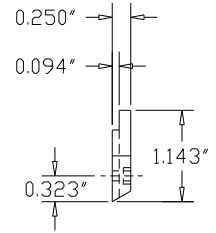

COIN BACKPLATES

Part Number

5000-19-041DC
5000-19-041DG

Item

Chrome Dollar Backplate
Titanium Gold Dollar Backplate

Price 1-100 units

\$ 10.20 each
\$ 20.00 each

Part Number

5000-19-041QC
5000-19-041QG

Item

Chrome Quarter Backplate
Titanium Gold Quarter Backplate

Price 1-100 units

\$ 10.20 each
\$ 20.00 each

Part Number

5000-19-073C
5000-19-073G

Item