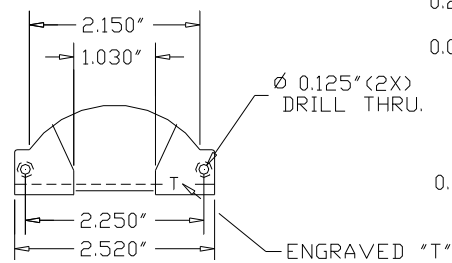

COIN BACKPLATES

Part Number

5000-19-041DC
5000-19-041DG

Item

Chrome Dollar Backplate
Titanium Gold Dollar Backplate

Price 1-100 units

\$ 10.20 each
\$ 20.00 each

Part Number

5000-19-041QC
5000-19-041QG

Item

Chrome Quarter Backplate
Titanium Gold Quarter Backplate

Price 1-100 units

\$ 10.20 each
\$ 20.00 each

Part Number

5000-19-073C
5000-19-073G

Item