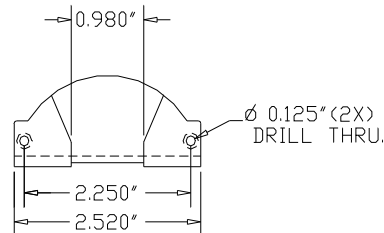

COIN BACKPLATES

Part Number

5000-19-041DC
5000-19-041DG

Item

Chrome Dollar Backplate
Titanium Gold Dollar Backplate

Price 1-100 units

\$ 10.20 each
\$ 20.00 each

Part Number

5000-19-041QC
5000-19-041QG

Item

Chrome Quarter Backplate
Titanium Gold Quarter Backplate

Price 1-100 units

\$ 10.20 each
\$ 20.00 each

Part Number

5000-19-073C
5000-19-073G

Item