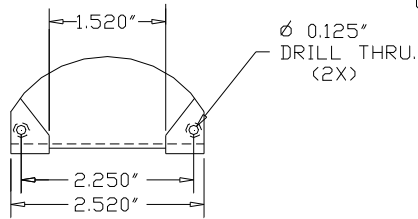

COIN BACKPLATES

Part Number

5000-19-041DC
5000-19-041DG

Item

Chrome Dollar Backplate
Titanium Gold Dollar Backplate

Price 1-100 units

\$ 10.20 each
\$ 20.00 each

Part Number

5000-19-041QC
5000-19-041QG

Item

Chrome Quarter Backplate
Titanium Gold Quarter Backplate

Price 1-100 units

\$ 10.20 each
\$ 20.00 each

Part Number

5000-19-073C
5000-19-073G

Item