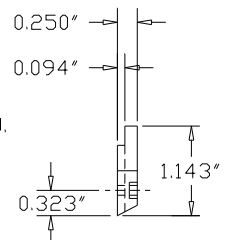

COIN BACKPLATES

Part Number

5000-19-041DC
5000-19-041DG

Item

Chrome Dollar Backplate
Titanium Gold Dollar Backplate

Price 1-100 units

\$ 10.20 each
\$ 20.00 each

Part Number

5000-19-041QC
5000-19-041QG

Item

Chrome Quarter Backplate
Titanium Gold Quarter Backplate

Price 1-100 units

\$ 10.20 each
\$ 20.00 each

Part Number

5000-19-073C
5000-19-073G

Item