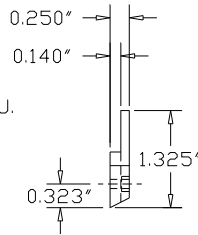

COIN BACKPLATES

Part Number

5000-19-041DC
5000-19-041DG

Item

Chrome Dollar Backplate
Titanium Gold Dollar Backplate

Price 1-100 units

\$ 10.20 each
\$ 20.00 each

Part Number

5000-19-041QC
5000-19-041QG

Item

Chrome Quarter Backplate
Titanium Gold Quarter Backplate

Price 1-100 units

\$ 10.20 each
\$ 20.00 each

Part Number

5000-19-073C
5000-19-073G

Item