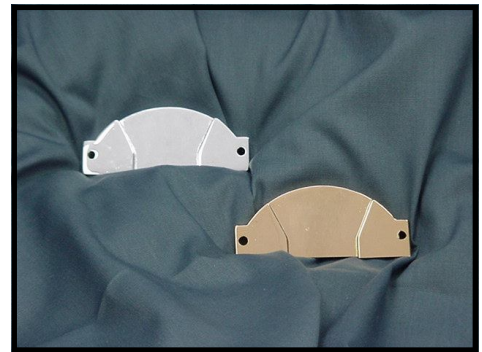

COIN BACKPLATES

Part Number

5000-19-041DC
5000-19-041DG

Item

Chrome Dollar Backplate
Titanium Gold Dollar Backplate

Price 1-100 units

\$ 10.20 each
\$ 20.00 each

Part Number

5000-19-041QC
5000-19-041QG

Item

Chrome Quarter Backplate
Titanium Gold Quarter Backplate

Price 1-100 units

\$ 10.20 each
\$ 20.00 each

Part Number

5000-19-073C
5000-19-073G

Item